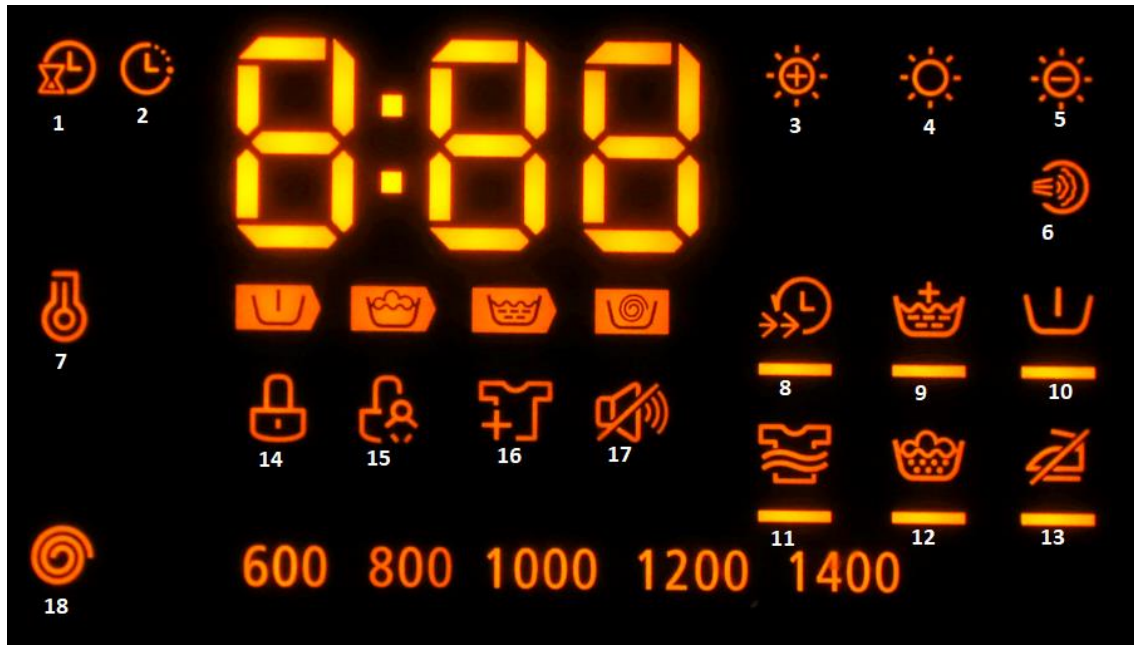

DISPLAY LSE 1016 – LSE 714

- 1- Inicio diferido
- 2- Indicador Inicio diferido activo
- 3- Secado alto (mayor tiempo de secado)
- 4- Secado medio (tiempo intermedio de secado)
- 5- Secado bajo (menor tiempo de secado)
- 6- Aireado
- 7- Temperatura de lavado
- 8- Reductor de tiempo
- 9- Más agua
- 10- Prelavado
- 11- Remojo
- 12- Enjuague extra
- 13- Antiarrugas
- 14- Teclado bloqueado
- 15- Bloqueo para niños
- 16- Permite agregar una prenda
- 17- Silenciado de teclado
- 18- Centrifugado